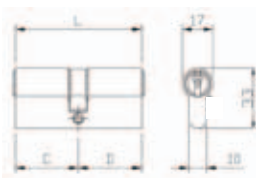

Code
Status
Single package
Multiple package
Min. ord.

F5

F5 **DOUBLE-PROFILE** cylinder, 5-pin big key. DIN straight cam.
3 KEYS (key blank code: 020259). Screw mm.65.

L C + D

Lenght mm.	Code	Status	Single package	Multiple package	Min. ord.
Lenght mm. 42 (21+21) 3-pin big key 020239	820821217	C	1	10	10
Lenght mm. 50 (25+25) 4-pin big key 020249	820825257	D	1	10	10
Lenght mm. 55 (25+30) 4-pin big key 020249	820825307	D	1	10	10
Lenght mm. 56 (28+28)	820828287	B	1	10	10
Lenght mm. 61 (28+33)	820828337	B	1	10	10
Lenght mm. 60 (30+30)	820830307	A	1	10	10
Lenght mm. 65 (30+35)	820830357	D	1	10	10
Lenght mm. 70 (30+40)	820830407	B	1	10	10
Lenght mm. 75 (30+45)	820830457	C	1	10	10
Lenght mm. 80 (30+50)	820830507	B	1	10	10
Lenght mm. 85 (30+55)	820830557	D	1	10	10
Lenght mm. 90 (30+60)	820830607	C	1	10	10
Lenght mm. 95 (30+65)	820830657	D	1	-	1
Lenght mm. 100 (30+70)	820830707	D	1	-	1
Lenght mm. 105 (30+75)	820830757	D	1	-	1
Lenght mm. 110 (30+80)	820830807	D	1	-	1
Lenght mm. 70 (35+35)	820835357	B	1	10	10
Lenght mm. 75 (35+40)	820835407	D	1	10	10
Lenght mm. 80 (35+45)	820835457	C	1	10	10
Lenght mm. 85 (35+50)	820835507	D	1	10	10
Lenght mm. 100 (35+65)	820835657	D	1	-	1
Lenght mm. 80 (40+40)	820840407	B	1	10	10
Lenght mm. 85 (40+45)	820840457	D	1	10	10
Lenght mm. 90 (40+50)	820840507	B	1	10	10
Lenght mm. 95 (40+55)	820840557	D	1	-	1
Lenght mm. 100 (40+60)	820840607	C	1	-	1
Lenght mm. 90 (45+45)	820845457	B	1	10	10
Lenght mm. 100 (50+50)	820850507	B	1	-	1
Lenght mm. 105 (50+55)	820850557	D	1	-	1
Lenght mm. 110 (50+60)	820850607	D	1	-	1
Lenght mm. 120 (65+55)	820865557	C	1	-	1

BRASS

Extra charge on KD unit prices	Standard KA	KA	CK-MK	GMK-GGMK

Key blank code Unit price	020239	020249	020259